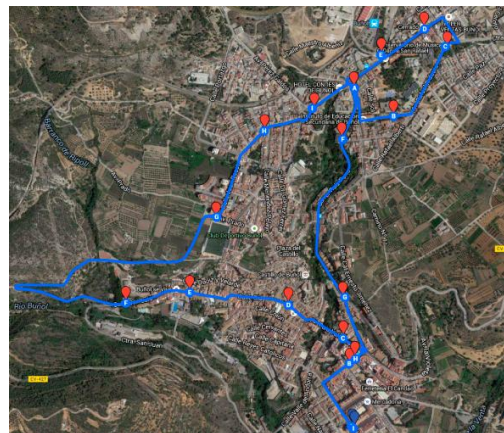

# AUTOBÚS URBANO DE BUÑOL. HORARIOS.

Lunes a Jueves		Viernes		Sábado	
Av. La Hoya	Ambulatorio	Av. La Hoya	Ambulatorio	Av. La Hoya	Ambulatorio
6,40	7,00	6,40	7,00		
7,10	7,30	7,10	7,30	7,20	7,40
7,40	8,00	7,40	8,00		
8,10	8,30	8,10	8,30	8,00	8,20
8,40	9,00	8,40	9,00	8,40	9,00
		9,00	9,20		
9,20	9,40	9,20	9,40	9,20	9,40
		9,40	10,00		
10,00	10,20	10,00	10,20	10,00	10,20
		10,20	10,40		
10,40	11,00	10,40	11,00	10,40	11,00
		11,00	11,20		
11,20	11,40	11,20	11,40	11,20	11,40
		11,40	12,00		
12,00	12,20	12,00	12,20	12,00	12,20
		12,20	12,40		
12,40	13,00	12,40	13,00	12,40	13,00
13,20	13,40	13,20	13,40	13,20	13,40
14,00	14,20	14,00	14,20	14,00	14,20

Lunes a Viernes	
Av. La Hoya	Ambulatorio
14,40	15,00
15,20	15,40
16,00	16,20
16,40	17,00
17,20	17,40
18,00	18,20
18,40	19,00
19,20	19,40
20,00	20,20
20,40	21,00
21,20	